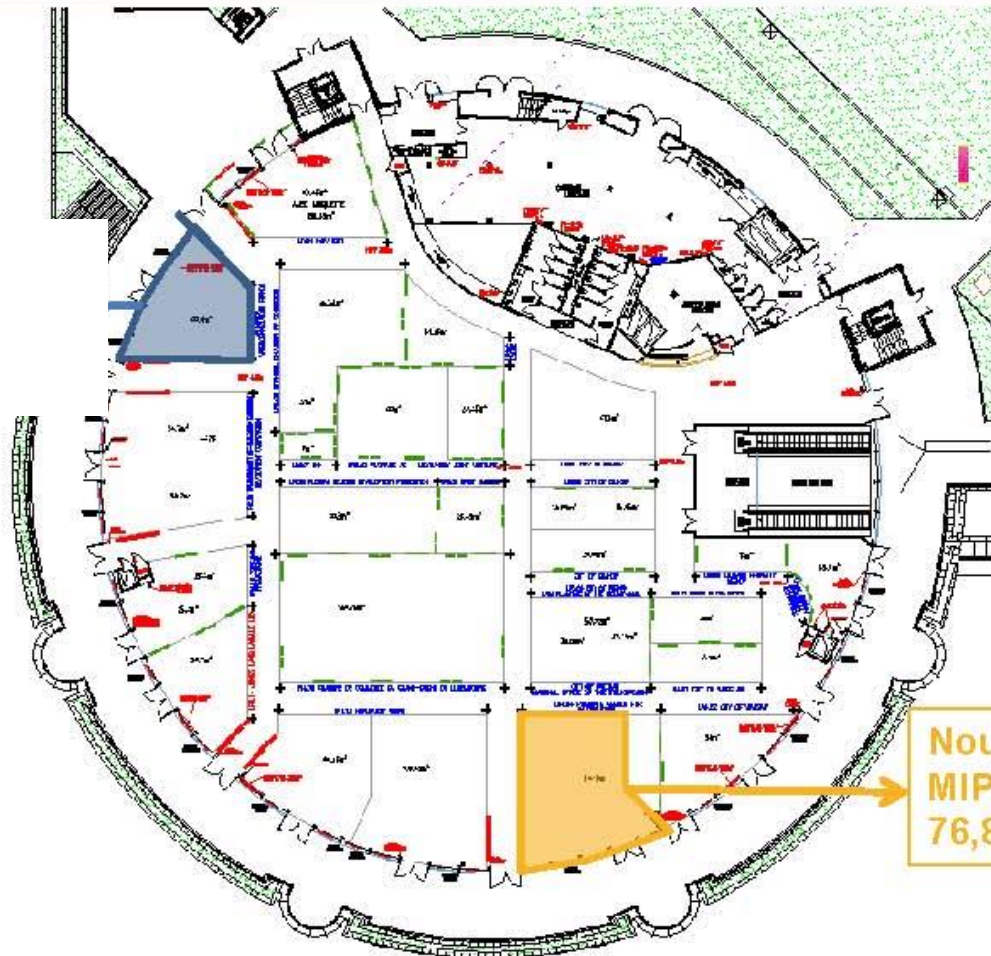

STAND LILLE REGION – V4

**Nouvelle Opportunité
MIPIM 2015
76,85m² + terrasse 19,45m²**

STAND LILLE REGION – V4 - ZOOM